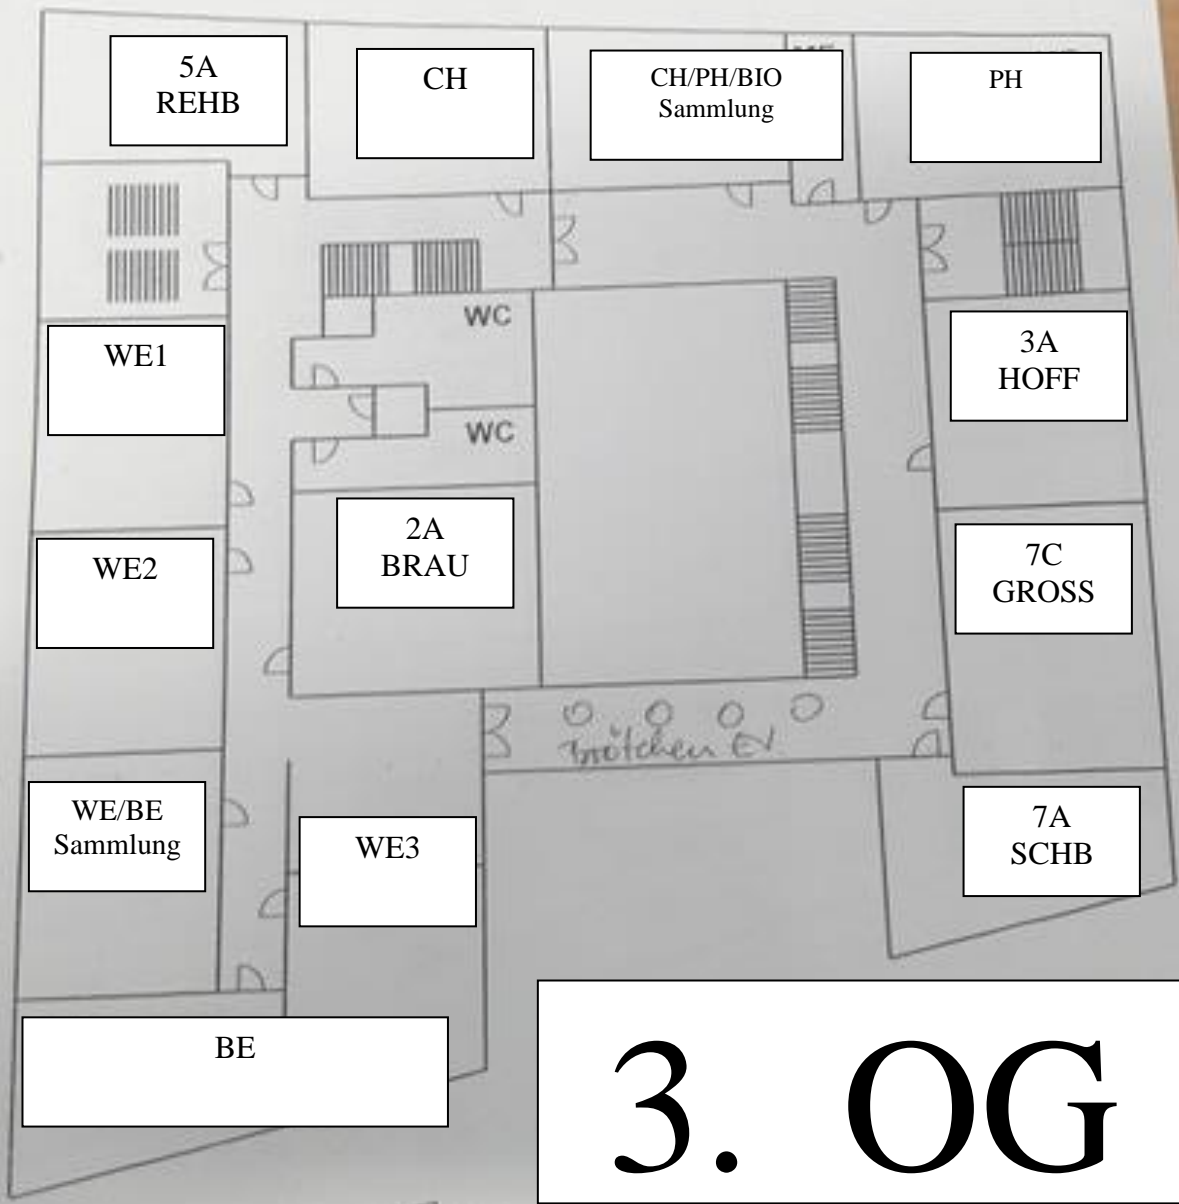

## RAUMLÄNE:

- Musikschule: 8B (WALD)  
8C (HAAS)
- Erdgeschoss: 5C (WINT) - Speisesaal  
8A (KRON)  
9A (REPO)
- Wanderklassen: 6A (HACK)  
6B (EIGE)

Erdbergstraße

Erdbergstraße

3. OG