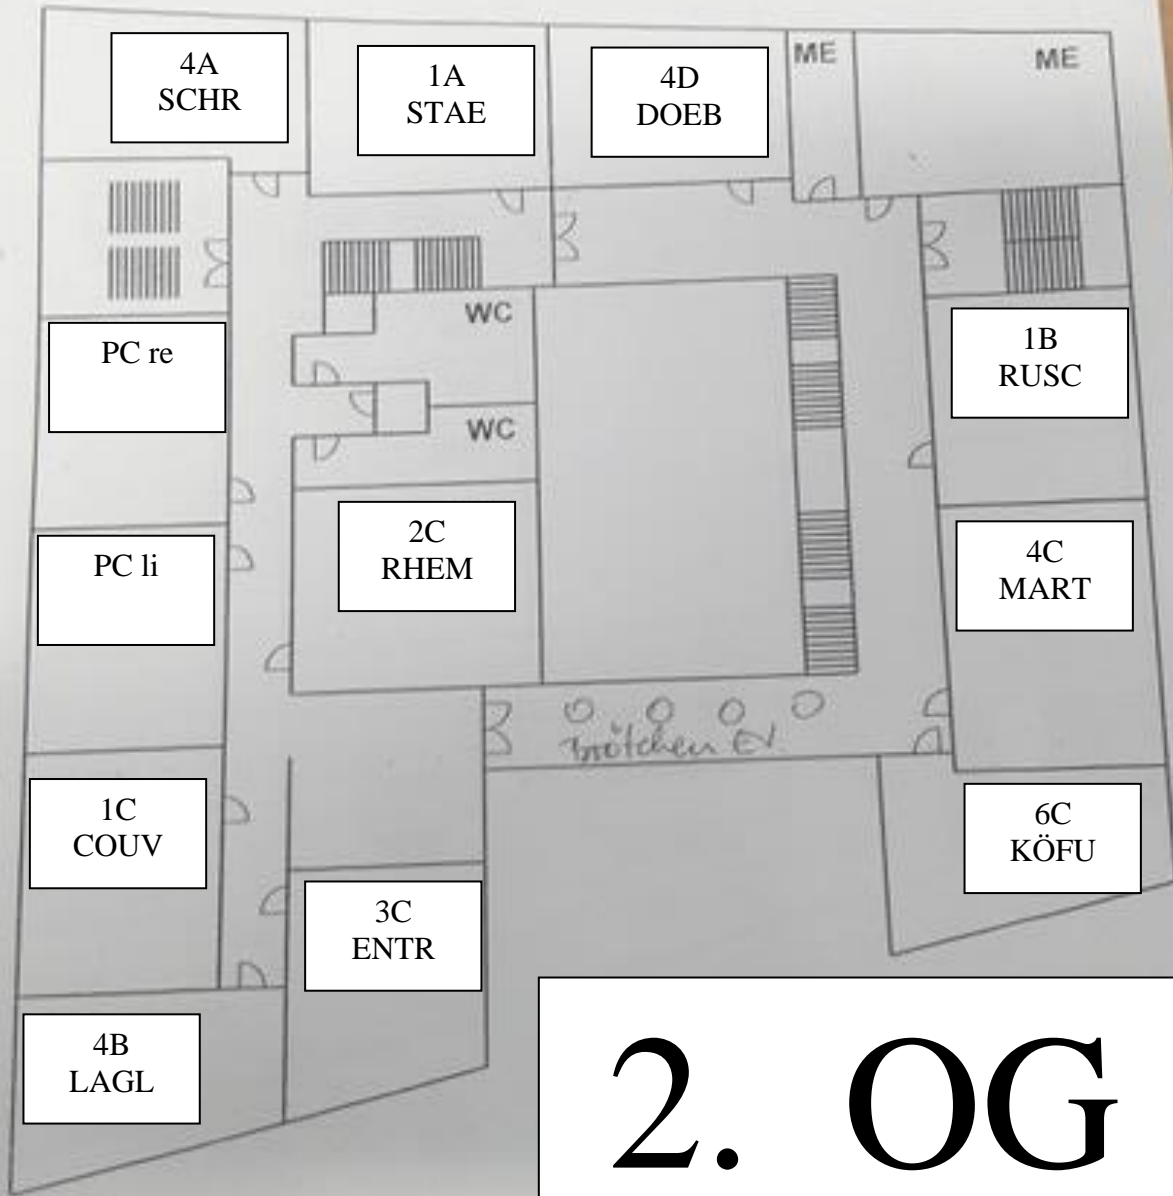

## RAUMLÄNE:

- Musikschule: 8B (WALD)  
8C (HAAS)
- Erdgeschoss: 5C (WINT) - Speisesaal  
8A (KRON)  
9A (REPO)
- Wanderklassen: 6A (HACK)  
6B (EIGE)

Erdbergstraße

Erdbergstraße

3. OG